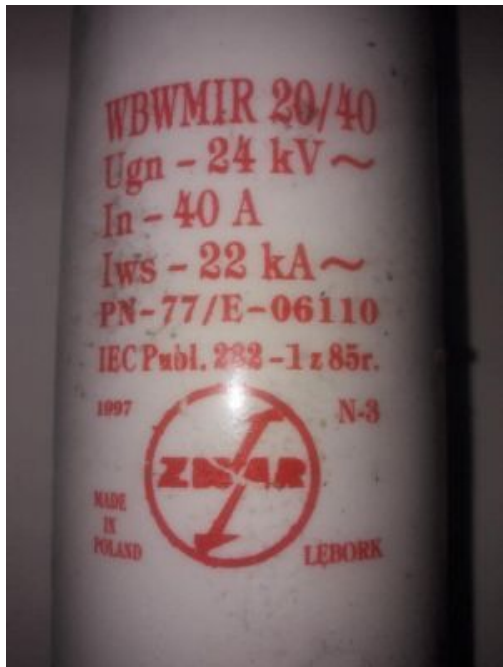

Wkładka WBWM IR 20/40 24kV 40A - ABB

Cena: 246,00 PLN

Opis słownikowy

Stan produktu Z zapasów magazynowych

Opis produktu

Wkładka WBWM IR 20/40 24kV 40A - ABB

Towar z zapasów magazynowych.