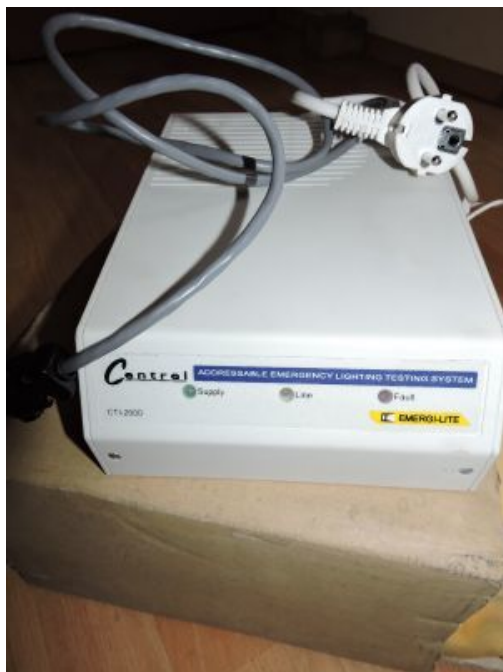

## Adresowalny system testowania oświetlenia awaryjnego CTI 2000 Centrel Emergi-Lite Safety Systems LTD

Cena: 246,00 PLN

Opis słownikowy

Stan produktu      Używany

### Opis produktu

Adresowalny system testowania oświetlenia awaryjnego CTI 2000 Centrel Emergi-Lite Safety Systems LTD

Długość-24 cm

Szerokość-212 cm

Wysokość-11 cm

Waga-ok. 2 kg

Stan: nowe z zapasów magazynowych.